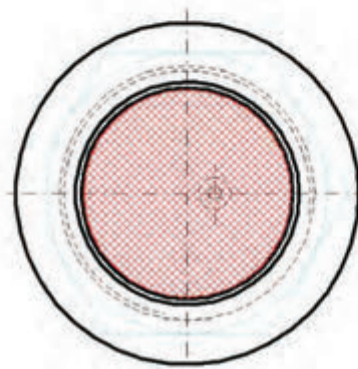

Bestellbezeichnung: EBT332924H- W

Einbaumaße EBT-332924HH

Einbaumaße EBT-332924H

Einbaumaße EBT-392924F

Einbaumaße EBT-392924HH

Einbaumaße EBT-392924H

Winkel-Einbautaster Übersicht

Einbaumaße	: siehe Seite 34
Werkstoff Gehäuse / Taste	: Aluminium / Kunststoff
gehobene Ausführung	: Aluminium / Aluminium
Gehäusefarbe	: Eloxal - schwarz oder natur weitere Farben auf Anfrage
Tastenfarbe	: schwarz, rot, weiss weitere Farben auf Anfrage
gehobene Ausführung	: Eloxal - schwarz oder natur weitere Farben auf Anfrage
Betätigungsweg	: 11 mm
Übersetzung	: 1:1
steuerbare Gasfedern	: 1
max. Seilzugkraft am Taster	: 800 Gramm
Bowdenzuglänge standard	: 25/50/75/100/125/150 cm