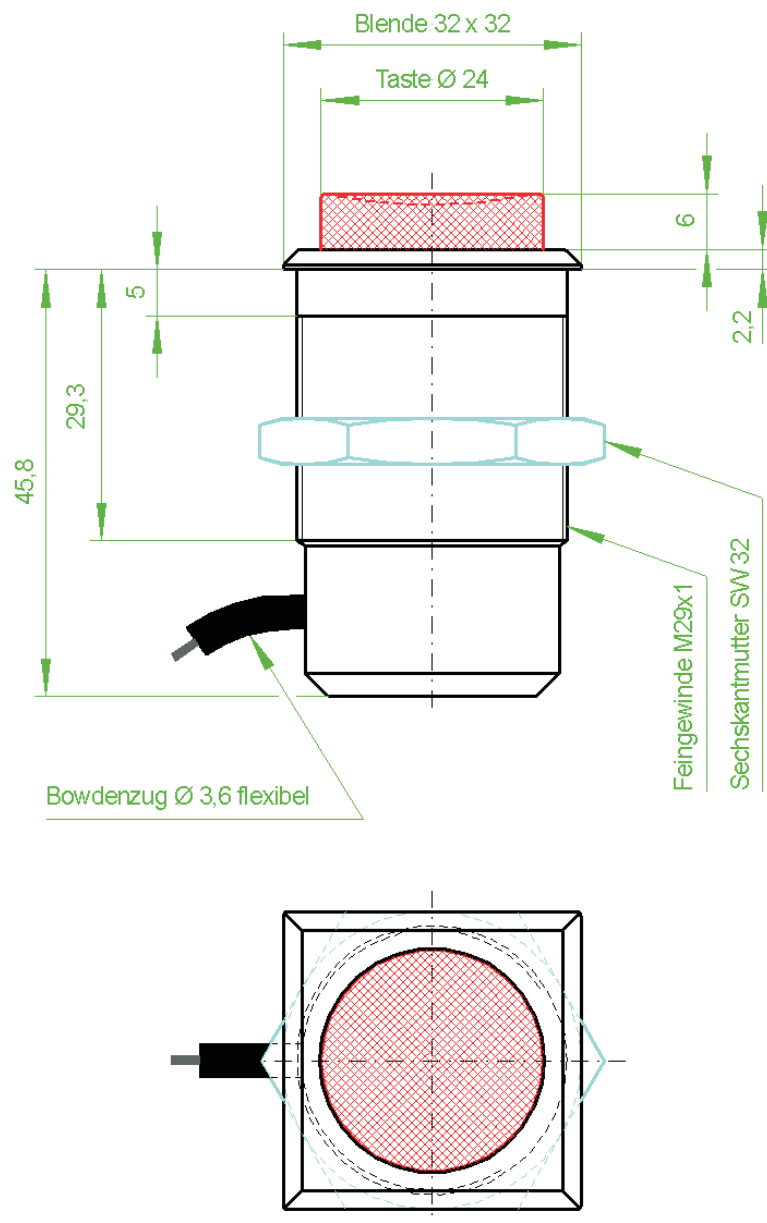

Bestellbezeichnung: EBT-392924HH-W-
CHROM

Einbaumaße : [siehe Seite 39](#)
 Werkstoff Gehäuse / Taste : Aluminium / Aluminium
 Gehäusefarbe : Glanzchrom
 Tastenfarbe : Glanzchrom
 Betätigungsweg : 11 mm
 Übersetzung : 1:1
 steuerbare Gasfedern : 1
 max. Seilzugkraft am Taster : 800 Gramm
 Bowdenzuglänge standard : 25/50/75/100/125/150 cm

Bestellbezeichnung: EBT-392924H-W-
CHROM

Winkel-Einbautaster Übersicht Chrom

Einbaumaße	: siehe Seite 40
Werkstoff Gehäuse / Taste	: Aluminium / Aluminium
Gehäusefarbe	: Glanzchrom
Tastenfarbe	: Glanzchrom
Betätigungsweg	: 6 mm
Übersetzung	: 1:2
steuerbare Gasfedern	: 1
max. Seilzugkraft am Taster	: 400 Gramm
Bowdenzuglänge standard	: 25/50/75/100/125/150 cm

Bestellbezeichnung: EBT-282218HH-W-
CHROM

Winkel-Einbautaster Chrom

Einbaumaße EBT-322924F-W

Alle Maßangaben in mm / Änderungen vorbehalten

Einbaumaße EBT-322924HH-W

Alle Maßangaben in mm / Änderungen vorbehalten

Einbaumaße EBT-322924H-W

Alle Maßangaben in mm / Änderungen vorbehalten

Einbaumaße EBT-332924F-W

Alle Maßangaben in mm / Änderungen vorbehalten