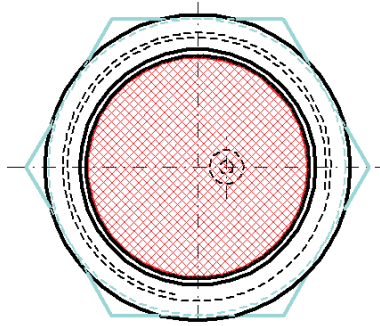

Bestellbezeichnung: EBT-332924HH-W

Einbaumaße	: siehe Seite 36
Werkstoff Gehäuse / Taste	: Aluminium / Kunststoff
gehobene Ausführung	: Aluminium / Aluminium
Gehäusefarbe	: Eloxal - schwarz oder natur weitere Farben auf Anfrage
Tastenfarbe	: schwarz, rot, weiss weitere Farben auf Anfrage
gehobene Ausführung	: Eloxal - schwarz oder natur weitere Farben auf Anfrage
Betätigungsweg	: 11 mm
Übersetzung	: 1:1
steuerbare Gasfedern	: 1
max. Seilzugkraft am Taster	: 800 Gramm
Bowdenzuglänge standard	: 25/50/75/100/125/150 cm

Bestellbezeichnung: EBT332924H- W

Einbaumaße EBT-332924HH

Einbaumaße EBT-332924H

Einbaumaße EBT-392924F

Einbaumaße EBT-392924HH

Einbaumaße EBT-392924H

Winkel-Einbautaster Übersicht

Einbaumaße	: siehe Seite 34
Werkstoff Gehäuse / Taste	: Aluminium / Kunststoff
gehobene Ausführung	: Aluminium / Aluminium
Gehäusefarbe	: Eloxal - schwarz oder natur weitere Farben auf Anfrage
Tastenfarbe	: schwarz, rot, weiss weitere Farben auf Anfrage
gehobene Ausführung	: Eloxal - schwarz oder natur weitere Farben auf Anfrage
Betätigungsweg	: 11 mm
Übersetzung	: 1:1
steuerbare Gasfedern	: 1
max. Seilzugkraft am Taster	: 800 Gramm
Bowdenzuglänge standard	: 25/50/75/100/125/150 cm