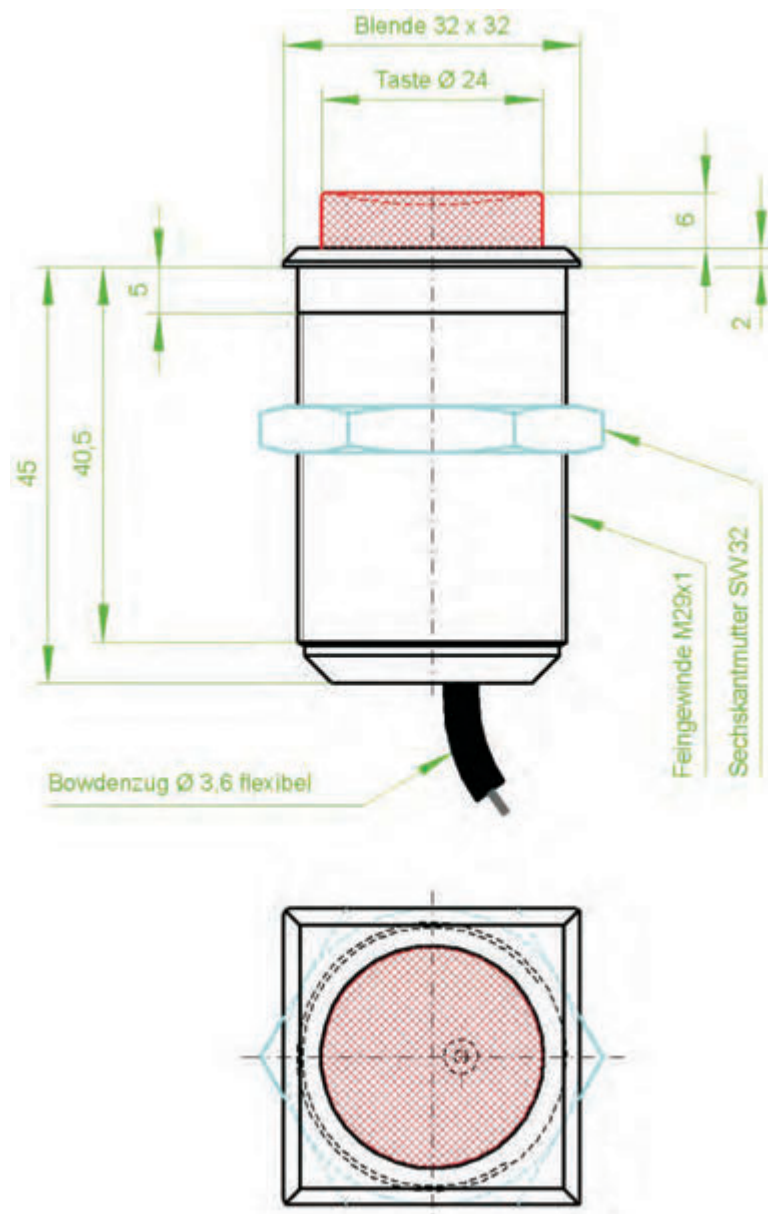

Bestellbezeichnung: EBT-201613H-
CHROM

Einbaumaße	: siehe Seite 12
Werkstoff Gehäuse / Taste	: Aluminium / Aluminium
Gehäusefarbe	: Glanzchrom
Tastenfarbe	: Glanzchrom
Betätigungsweg	: 11 mm
Übersetzung	: 1:1
steuerbare Gasfedern	: 1
max. Seilzugkraft am Taster	: 800 Gramm
Bowdenzuglänge standard	: 25/50/75/100/125/150 cm

Bestellbezeichnung: EBT-221613H-
CHROM

Einbaumaße EBT-201613H

Einbaumaße EBT-221613H

Einbaumaße EBT-221630P

Einbaumaße EBT-322924F

Einbaumaße EBT-322924HH

Einbaumaße EBT-322924H

Einbaumaße EBT-332924F

Winkel-Einbautaster Übersicht

Einbaumaße	: siehe Seite 34
Werkstoff Gehäuse / Taste	: Aluminium / Kunststoff
gehobene Ausführung	: Aluminium / Aluminium
Gehäusefarbe	: Eloxal - schwarz oder natur weitere Farben auf Anfrage
Tastenfarbe	: schwarz, rot, weiss weitere Farben auf Anfrage
gehobene Ausführung	: Eloxal - schwarz oder natur weitere Farben auf Anfrage
Betätigungsweg	: 11 mm
Übersetzung	: 1:1
steuerbare Gasfedern	: 1
max. Seilzugkraft am Taster	: 800 Gramm
Bowdenzuglänge standard	: 25/50/75/100/125/150 cm