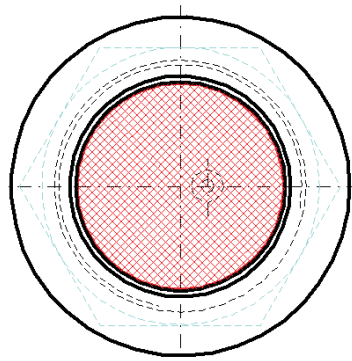

Bestellbezeichnung: EBT332924H- W

Einbaumaße EBT-332924HH

Einbaumaße EBT-332924H

Einbaumaße EBT-392924F

Einbaumaße EBT-392924HH

Einbaumaße EBT-392924H

Winkel-Einbautaster Übersicht

Einbaumaße	: siehe Seite 34
Werkstoff Gehäuse / Taste	: Aluminium / Kunststoff
gehobene Ausführung	: Aluminium / Aluminium
Gehäusefarbe	: Eloxal - schwarz oder natur weitere Farben auf Anfrage
Tastenfarbe	: schwarz, rot, weiss weitere Farben auf Anfrage
gehobene Ausführung	: Eloxal - schwarz oder natur weitere Farben auf Anfrage
Betätigungsweg	: 11 mm
Übersetzung	: 1:1
steuerbare Gasfedern	: 1
max. Seilzugkraft am Taster	: 800 Gramm
Bowdenzuglänge standard	: 25/50/75/100/125/150 cm