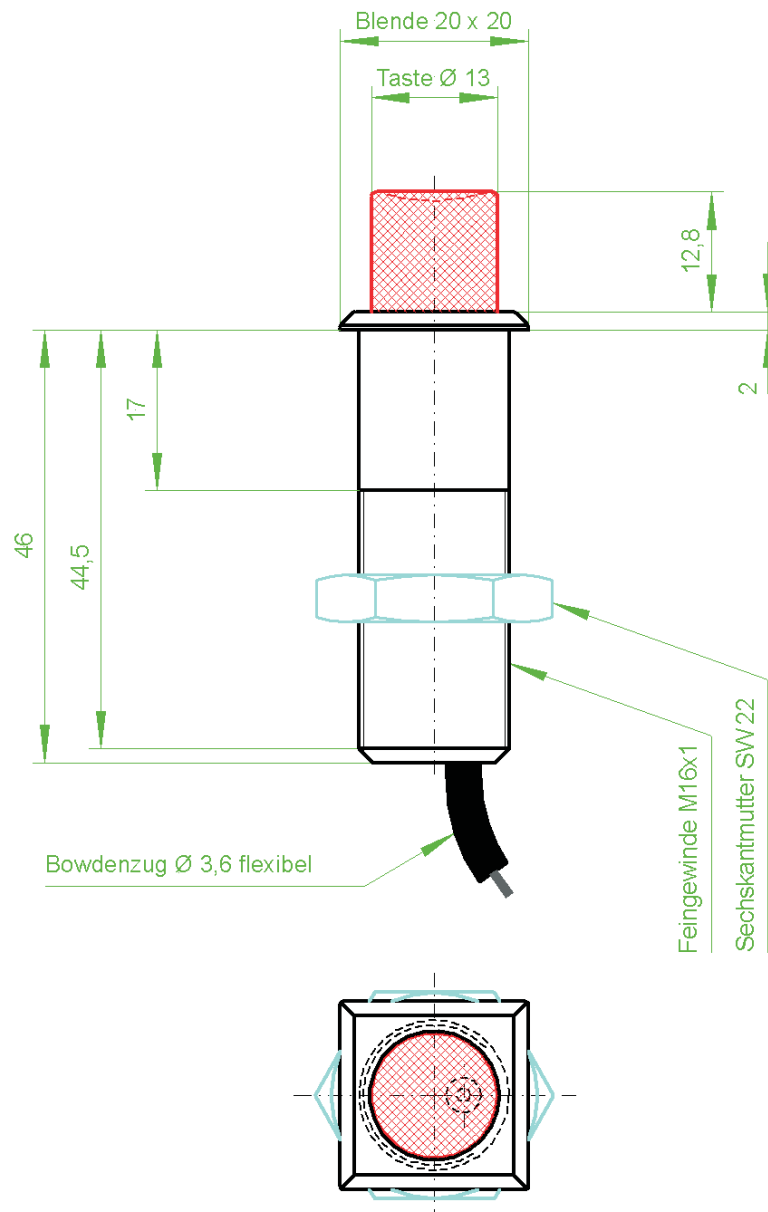

Bestellbezeichnung: EBT-392924H-
CHROM

Einbautaster Übersicht Chrom

Einbaumaße	: siehe Seite 11
Werkstoff Gehäuse / Taste	: Aluminium / Aluminium
Gehäusefarbe	: Glanzchrom
Tastenfarbe	: Glanzchrom
Betätigungsweg	: 11 mm
Übersetzung	: 1:1
steuerbare Gasfedern	: 1
max. Seilzugkraft am Taster	: 800 Gramm
Bowdenzuglänge standard	: 25/50/75/100/125/150 cm

Bestellbezeichnung: EBT-201613H-
CHROM

Einbaumaße	: siehe Seite 12
Werkstoff Gehäuse / Taste	: Aluminium / Aluminium
Gehäusefarbe	: Glanzchrom
Tastenfarbe	: Glanzchrom
Betätigungsweg	: 11 mm
Übersetzung	: 1:1
steuerbare Gasfedern	: 1
max. Seilzugkraft am Taster	: 800 Gramm
Bowdenzuglänge standard	: 25/50/75/100/125/150 cm

Bestellbezeichnung: EBT-221613H-
CHROM

Einbaumaße EBT-201613H

Einbaumaße EBT-221613H

Einbaumaße EBT-221630P

Einbaumaße EBT-322924F

Einbaumaße EBT-322924HH

Einbaumaße EBT-322924H

Einbaumaße EBT-332924F