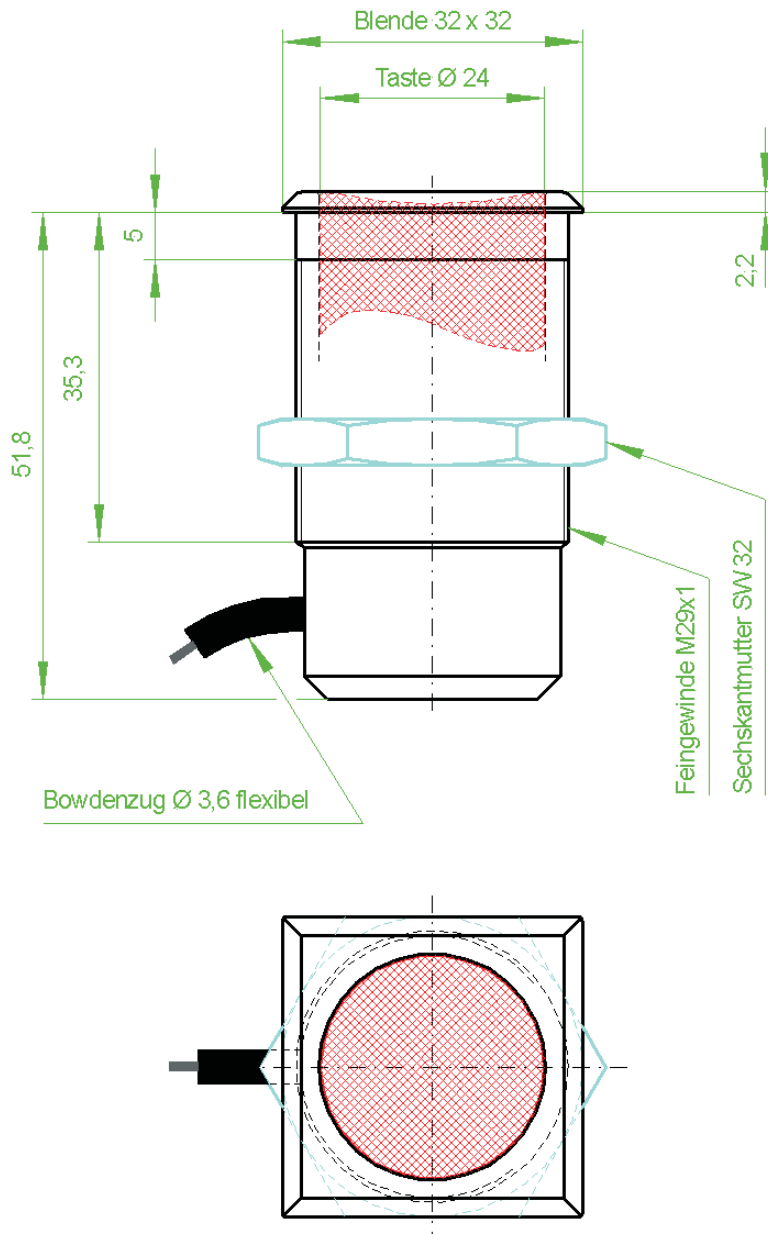

Bestellbezeichnung: EBT-392924HH-W-
CHROM

Einbaumaße : [siehe Seite 39](#)
 Werkstoff Gehäuse / Taste : Aluminium / Aluminium
 Gehäusefarbe : Glanzchrom
 Tastenfarbe : Glanzchrom
 Betätigungsweg : 11 mm
 Übersetzung : 1:1
 steuerbare Gasfedern : 1
 max. Seilzugkraft am Taster : 800 Gramm
 Bowdenzuglänge standard : 25/50/75/100/125/150 cm

Bestellbezeichnung: EBT-392924H-W-
CHROM

Winkel-Einbautaster Übersicht Chrom

Einbaumaße	: siehe Seite 40
Werkstoff Gehäuse / Taste	: Aluminium / Aluminium
Gehäusefarbe	: Glanzchrom
Tastenfarbe	: Glanzchrom
Betätigungsweg	: 6 mm
Übersetzung	: 1:2
steuerbare Gasfedern	: 1
max. Seilzugkraft am Taster	: 400 Gramm
Bowdenzuglänge standard	: 25/50/75/100/125/150 cm

Bestellbezeichnung: EBT-282218HH-W-
CHROM

Winkel-Einbautaster Chrom

Einbaumaße EBT-322924F-W

Alle Maßangaben in mm / Änderungen vorbehalten

Einbaumaße EBT-322924HH-W

Alle Maßangaben in mm / Änderungen vorbehalten

Einbaumaße EBT-322924H-W

Alle Maßangaben in mm / Änderungen vorbehalten

Einbaumaße EBT-332924F-W

Alle Maßangaben in mm / Änderungen vorbehalten