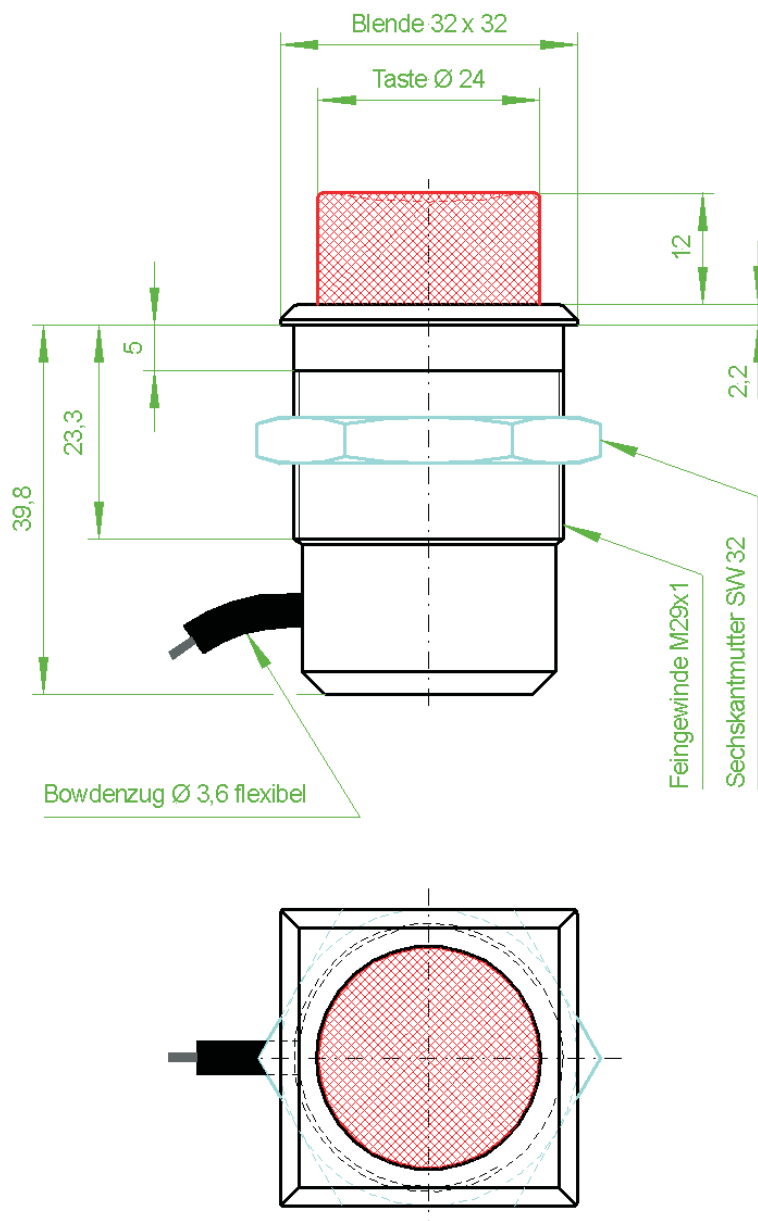

Bestellbezeichnung: EBT-392924HH-W-
CHROM

Einbaumaße : [siehe Seite 39](#)
 Werkstoff Gehäuse / Taste : Aluminium / Aluminium
 Gehäusefarbe : Glanzchrom
 Tastenfarbe : Glanzchrom
 Betätigungsweg : 11 mm
 Übersetzung : 1:1
 steuerbare Gasfedern : 1
 max. Seilzugkraft am Taster : 800 Gramm
 Bowdenzuglänge standard : 25/50/75/100/125/150 cm

Bestellbezeichnung: EBT-392924H-W-
CHROM

Winkel-Einbautaster Übersicht Chrom

Einbaumaße	: siehe Seite 40
Werkstoff Gehäuse / Taste	: Aluminium / Aluminium
Gehäusefarbe	: Glanzchrom
Tastenfarbe	: Glanzchrom
Betätigungsweg	: 6 mm
Übersetzung	: 1:2
steuerbare Gasfedern	: 1
max. Seilzugkraft am Taster	: 400 Gramm
Bowdenzuglänge standard	: 25/50/75/100/125/150 cm

Bestellbezeichnung: EBT-282218HH-W-
CHROM

Winkel-Einbautaster Chrom

Einbaumaße EBT-322924F-W

Alle Maßangaben in mm / Änderungen vorbehalten

Einbaumaße EBT-322924HH-W

Alle Maßangaben in mm / Änderungen vorbehalten

Einbaumaße EBT-322924H-W

Alle Maßangaben in mm / Änderungen vorbehalten

Einbaumaße EBT-332924F-W

Alle Maßangaben in mm / Änderungen vorbehalten