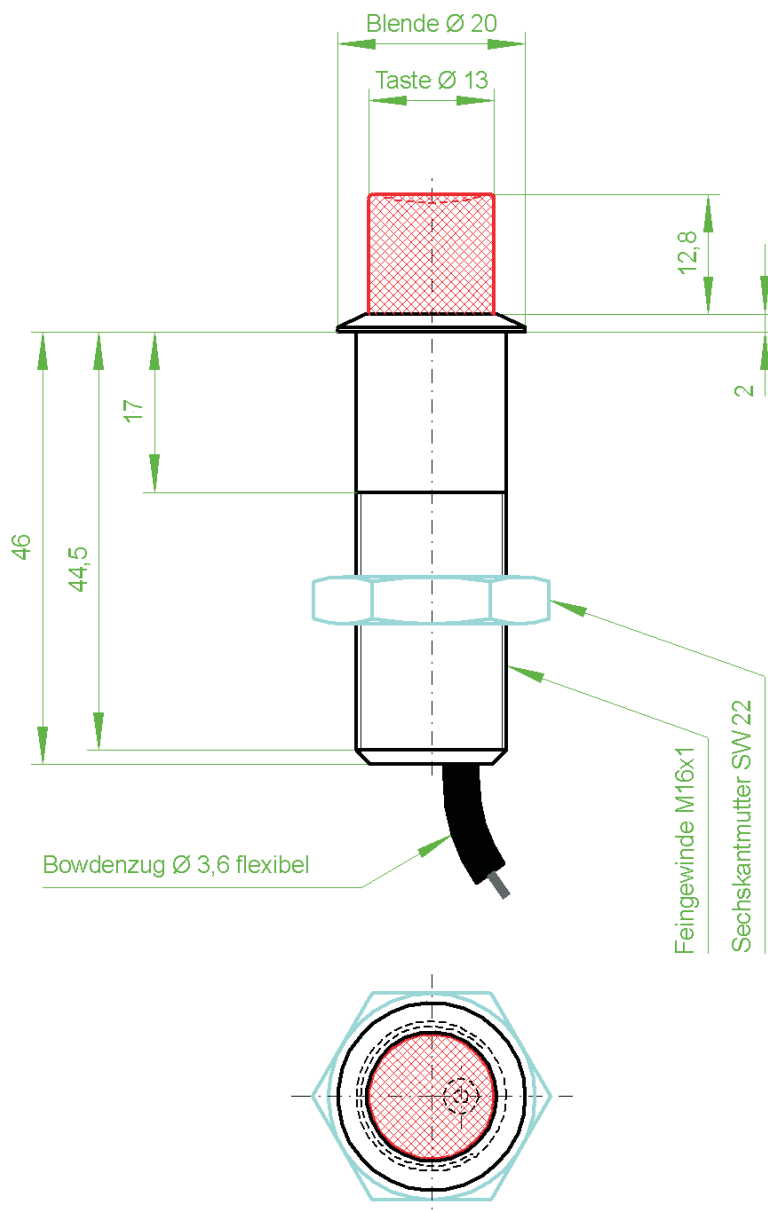

Bestellbezeichnung: EBT-392924HH-
CHROM

Einbaumaße	: siehe Seite 22
Werkstoff Gehäuse / Taste	: Aluminium / Aluminium
Gehäusefarbe	: Glanzchrom
Tastenfarbe	: Glanzchrom
Betätigungsweg	: 11 mm
Übersetzung	: 1:1
steuerbare Gasfedern	: 1
max. Seilzugkraft am Taster	: 800 Gramm
Bowdenzuglänge standard	: 25/50/75/100/125/150 cm

Bestellbezeichnung: EBT-392924H-
CHROM

Einbautaster Übersicht Chrom

Einbaumaße	: siehe Seite 11
Werkstoff Gehäuse / Taste	: Aluminium / Aluminium
Gehäusefarbe	: Glanzchrom
Tastenfarbe	: Glanzchrom
Betätigungsweg	: 11 mm
Übersetzung	: 1:1
steuerbare Gasfedern	: 1
max. Seilzugkraft am Taster	: 800 Gramm
Bowdenzuglänge standard	: 25/50/75/100/125/150 cm

Bestellbezeichnung: EBT-201613H-
CHROM

Einbaumaße	: siehe Seite 12
Werkstoff Gehäuse / Taste	: Aluminium / Aluminium
Gehäusefarbe	: Glanzchrom
Tastenfarbe	: Glanzchrom
Betätigungsweg	: 11 mm
Übersetzung	: 1:1
steuerbare Gasfedern	: 1
max. Seilzugkraft am Taster	: 800 Gramm
Bowdenzuglänge standard	: 25/50/75/100/125/150 cm

Bestellbezeichnung: EBT-221613H-
CHROM

Einbaumaße EBT-201613H

Einbaumaße EBT-221613H

Einbaumaße EBT-221630P

Einbaumaße EBT-322924F

Einbaumaße EBT-322924HH

Einbaumaße EBT-322924H

Einbaumaße EBT-332924F