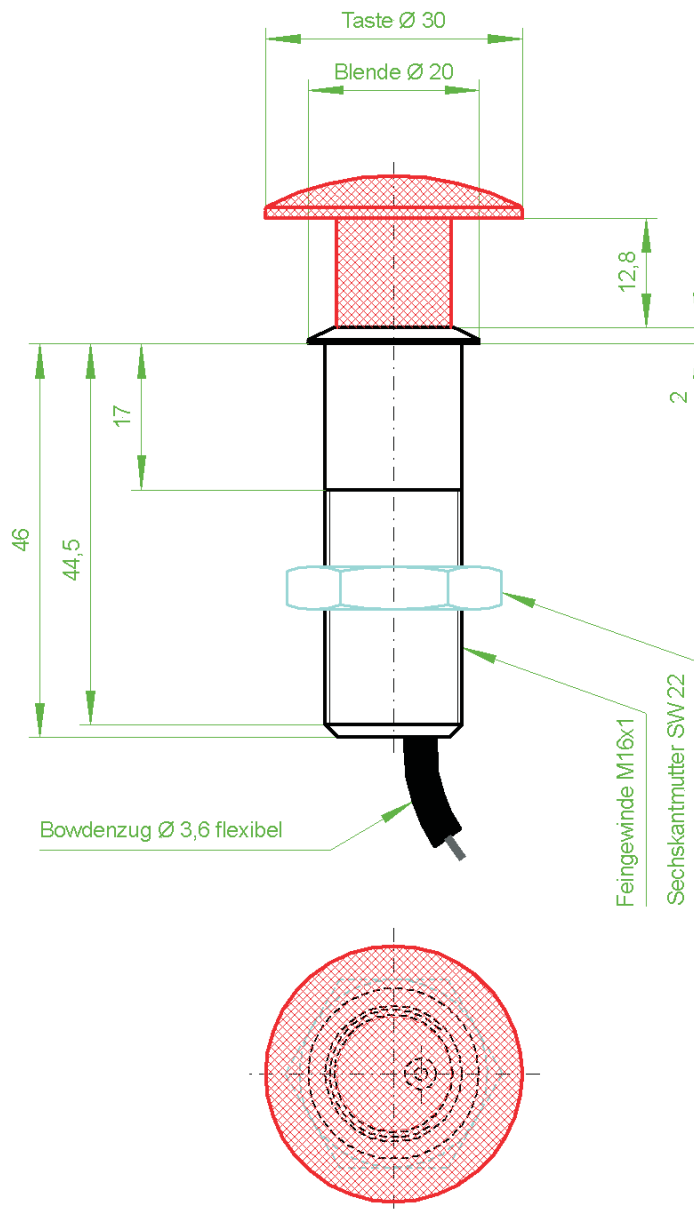

Bestellbezeichnung: EBT-201613H-
CHROM

Einbaumaße	: siehe Seite 12
Werkstoff Gehäuse / Taste	: Aluminium / Aluminium
Gehäusefarbe	: Glanzchrom
Tastenfarbe	: Glanzchrom
Betätigungsweg	: 11 mm
Übersetzung	: 1:1
steuerbare Gasfedern	: 1
max. Seilzugkraft am Taster	: 800 Gramm
Bowdenzuglänge standard	: 25/50/75/100/125/150 cm

Bestellbezeichnung: EBT-221613H-
CHROM

Einbaumaße EBT-201613H

Einbaumaße EBT-221613H

Einbaumaße EBT-221630P

Einbaumaße EBT-322924F

Einbaumaße EBT-322924HH

Einbaumaße EBT-322924H

Einbaumaße EBT-332924F

Winkel-Einbautaster Übersicht

Einbaumaße	: siehe Seite 34
Werkstoff Gehäuse / Taste	: Aluminium / Kunststoff
gehobene Ausführung	: Aluminium / Aluminium
Gehäusefarbe	: Eloxal - schwarz oder natur weitere Farben auf Anfrage
Tastenfarbe	: schwarz, rot, weiss weitere Farben auf Anfrage
gehobene Ausführung	: Eloxal - schwarz oder natur weitere Farben auf Anfrage
Betätigungsweg	: 11 mm
Übersetzung	: 1:1
steuerbare Gasfedern	: 1
max. Seilzugkraft am Taster	: 800 Gramm
Bowdenzuglänge standard	: 25/50/75/100/125/150 cm