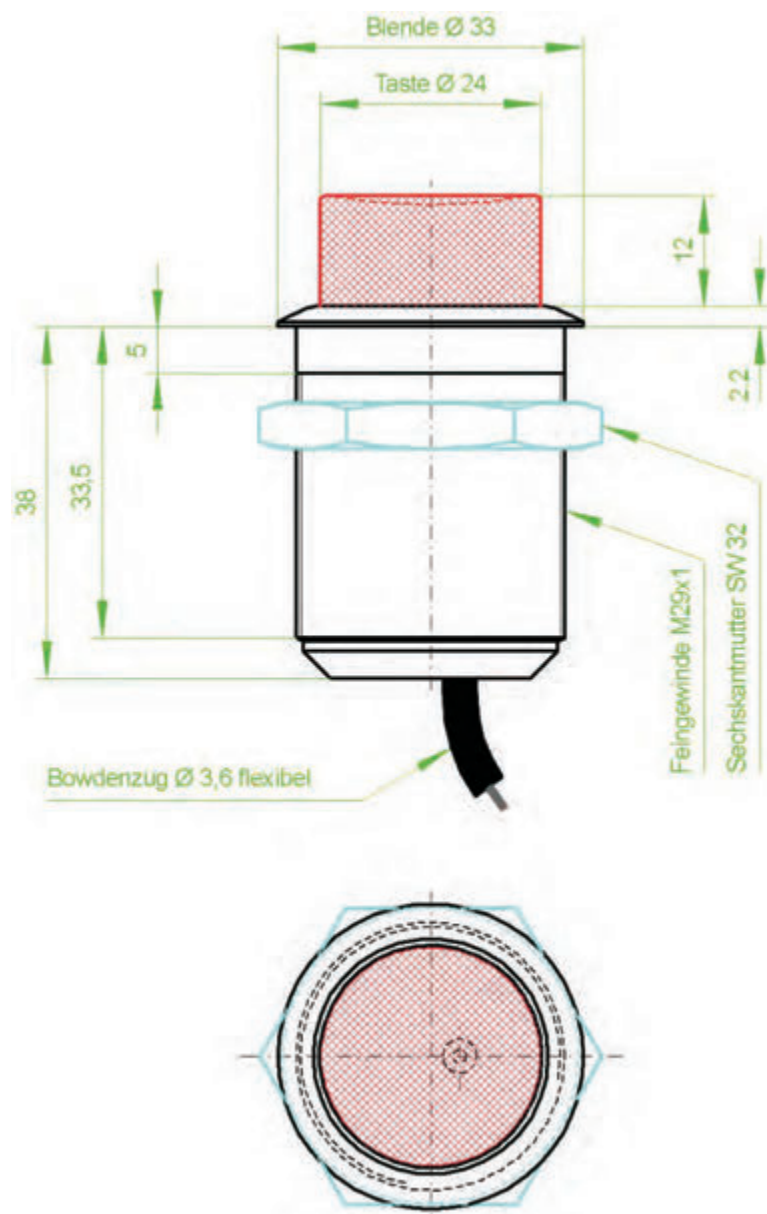

Bestellbezeichnung: EBT-332924HH-W

Einbaumaße	: siehe Seite 36
Werkstoff Gehäuse / Taste	: Aluminium / Kunststoff
gehobene Ausführung	: Aluminium / Aluminium
Gehäusefarbe	: Eloxal - schwarz oder natur weitere Farben auf Anfrage
Tastenfarbe	: schwarz, rot, weiss weitere Farben auf Anfrage
gehobene Ausführung	: Eloxal - schwarz oder natur weitere Farben auf Anfrage
Betätigungsweg	: 11 mm
Übersetzung	: 1:1
steuerbare Gasfedern	: 1
max. Seilzugkraft am Taster	: 800 Gramm
Bowdenzuglänge standard	: 25/50/75/100/125/150 cm

Bestellbezeichnung: EBT332924H- W

Einbaumaße EBT-332924HH

Einbaumaße EBT-332924H

Einbaumaße EBT-392924F

Einbaumaße EBT-392924HH

Einbaumaße EBT-392924H

Winkel-Einbautaster Übersicht

Einbaumaße	: siehe Seite 34
Werkstoff Gehäuse / Taste	: Aluminium / Kunststoff
gehobene Ausführung	: Aluminium / Aluminium
Gehäusefarbe	: Eloxal - schwarz oder natur weitere Farben auf Anfrage
Tastenfarbe	: schwarz, rot, weiss weitere Farben auf Anfrage
gehobene Ausführung	: Eloxal - schwarz oder natur weitere Farben auf Anfrage
Betätigungsweg	: 11 mm
Übersetzung	: 1:1
steuerbare Gasfedern	: 1
max. Seilzugkraft am Taster	: 800 Gramm
Bowdenzuglänge standard	: 25/50/75/100/125/150 cm