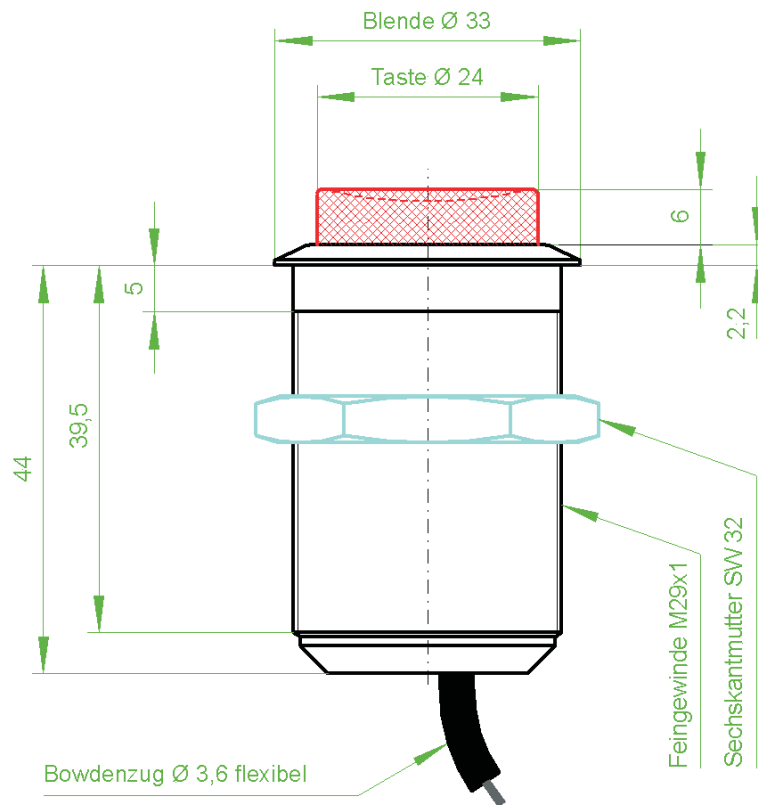

Bestellbezeichnung: EBT-332924HH-W

Einbaumaße	: siehe Seite 36
Werkstoff Gehäuse / Taste	: Aluminium / Kunststoff
gehobene Ausführung	: Aluminium / Aluminium
Gehäusefarbe	: Eloxal - schwarz oder natur weitere Farben auf Anfrage
Tastenfarbe	: schwarz, rot, weiss weitere Farben auf Anfrage
gehobene Ausführung	: Eloxal - schwarz oder natur weitere Farben auf Anfrage
Betätigungsweg	: 11 mm
Übersetzung	: 1:1
steuerbare Gasfedern	: 1
max. Seilzugkraft am Taster	: 800 Gramm
Bowdenzuglänge standard	: 25/50/75/100/125/150 cm

Bestellbezeichnung: EBT332924H- W

Einbaumaße EBT-332924HH

Einbaumaße EBT-332924H

Einbaumaße EBT-392924F

Einbaumaße EBT-392924HH

Einbaumaße EBT-392924H

Winkel-Einbautaster Übersicht

Einbaumaße	: siehe Seite 34
Werkstoff Gehäuse / Taste	: Aluminium / Kunststoff
gehobene Ausführung	: Aluminium / Aluminium
Gehäusefarbe	: Eloxal - schwarz oder natur weitere Farben auf Anfrage
Tastenfarbe	: schwarz, rot, weiss weitere Farben auf Anfrage
gehobene Ausführung	: Eloxal - schwarz oder natur weitere Farben auf Anfrage
Betätigungsweg	: 11 mm
Übersetzung	: 1:1
steuerbare Gasfedern	: 1
max. Seilzugkraft am Taster	: 800 Gramm
Bowdenzuglänge standard	: 25/50/75/100/125/150 cm