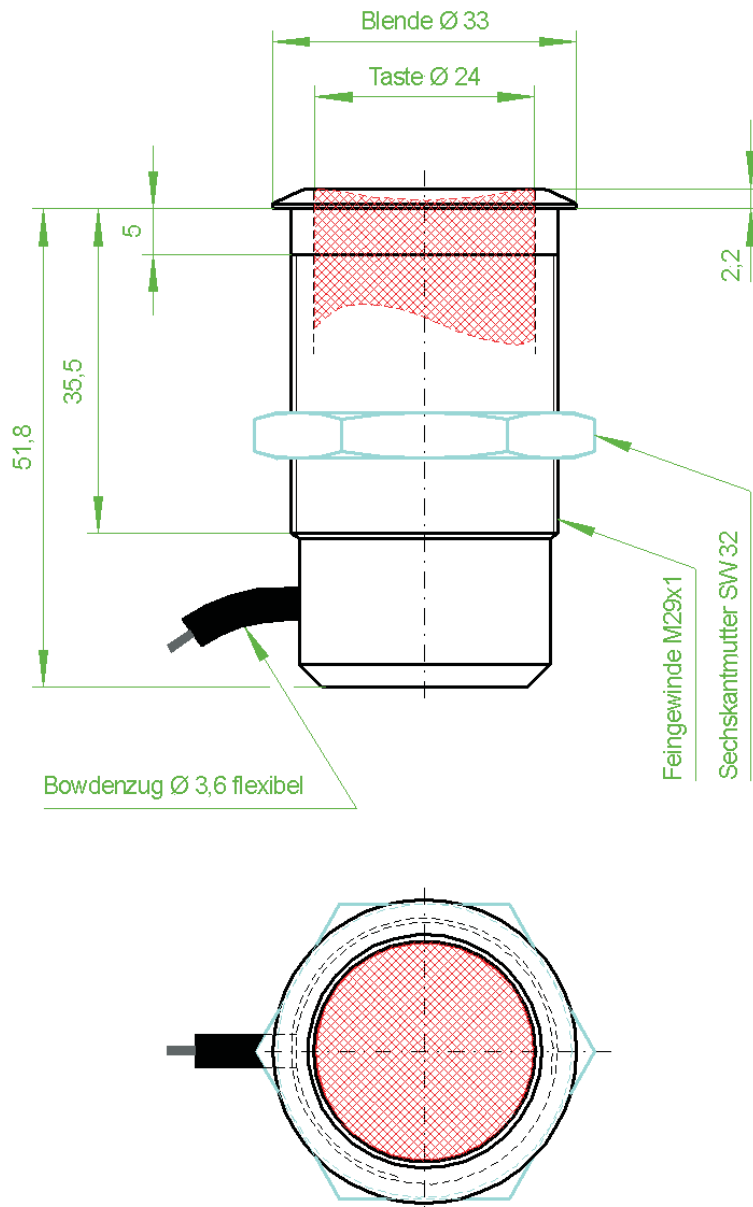

Bestellbezeichnung: EBT-392924HH-W-
CHROM

Einbaumaße : [siehe Seite 39](#)
 Werkstoff Gehäuse / Taste : Aluminium / Aluminium
 Gehäusefarbe : Glanzchrom
 Tastenfarbe : Glanzchrom
 Betätigungsweg : 11 mm
 Übersetzung : 1:1
 steuerbare Gasfedern : 1
 max. Seilzugkraft am Taster : 800 Gramm
 Bowdenzuglänge standard : 25/50/75/100/125/150 cm

Bestellbezeichnung: EBT-392924H-W-
CHROM

Winkel-Einbautaster Übersicht Chrom

Einbaumaße	: siehe Seite 40
Werkstoff Gehäuse / Taste	: Aluminium / Aluminium
Gehäusefarbe	: Glanzchrom
Tastenfarbe	: Glanzchrom
Betätigungsweg	: 6 mm
Übersetzung	: 1:2
steuerbare Gasfedern	: 1
max. Seilzugkraft am Taster	: 400 Gramm
Bowdenzuglänge standard	: 25/50/75/100/125/150 cm

Bestellbezeichnung: EBT-282218HH-W-
CHROM

Winkel-Einbautaster Chrom

Einbaumaße EBT-322924F-W

Alle Maßangaben in mm / Änderungen vorbehalten

Einbaumaße EBT-322924HH-W

Alle Maßangaben in mm / Änderungen vorbehalten

Einbaumaße EBT-322924H-W

Alle Maßangaben in mm / Änderungen vorbehalten

Einbaumaße EBT-332924F-W

Alle Maßangaben in mm / Änderungen vorbehalten