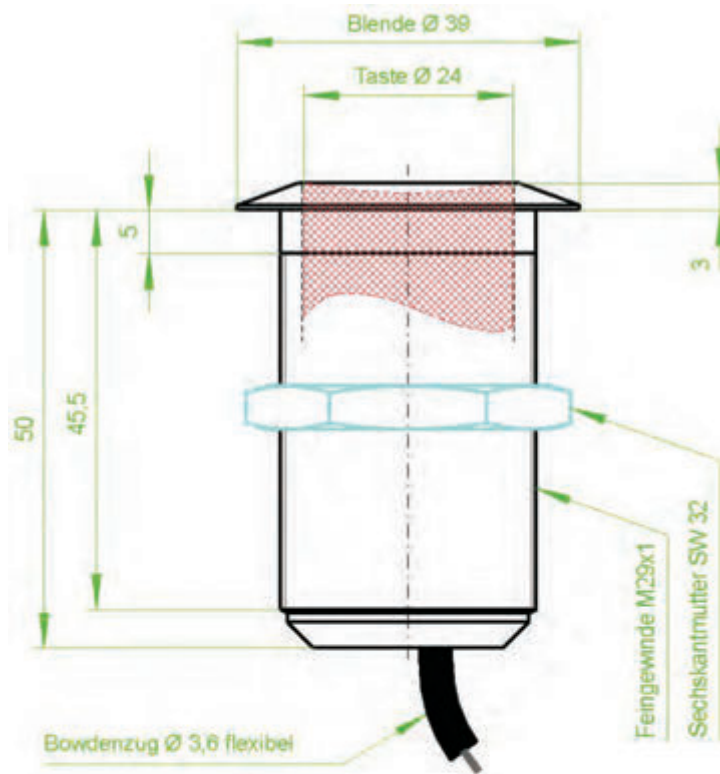

Bestellbezeichnung: EBT332924H- W

Einbaumaße EBT-332924HH

Einbaumaße EBT-332924H

Einbaumaße EBT-392924F

Einbaumaße EBT-392924HH

Einbaumaße EBT-392924H

Winkel-Einbautaster Übersicht

Einbaumaße	: siehe Seite 34
Werkstoff Gehäuse / Taste	: Aluminium / Kunststoff
gehobene Ausführung	: Aluminium / Aluminium
Gehäusefarbe	: Eloxal - schwarz oder natur weitere Farben auf Anfrage
Tastenfarbe	: schwarz, rot, weiss weitere Farben auf Anfrage
gehobene Ausführung	: Eloxal - schwarz oder natur weitere Farben auf Anfrage
Betätigungsweg	: 11 mm
Übersetzung	: 1:1
steuerbare Gasfedern	: 1
max. Seilzugkraft am Taster	: 800 Gramm
Bowdenzuglänge standard	: 25/50/75/100/125/150 cm