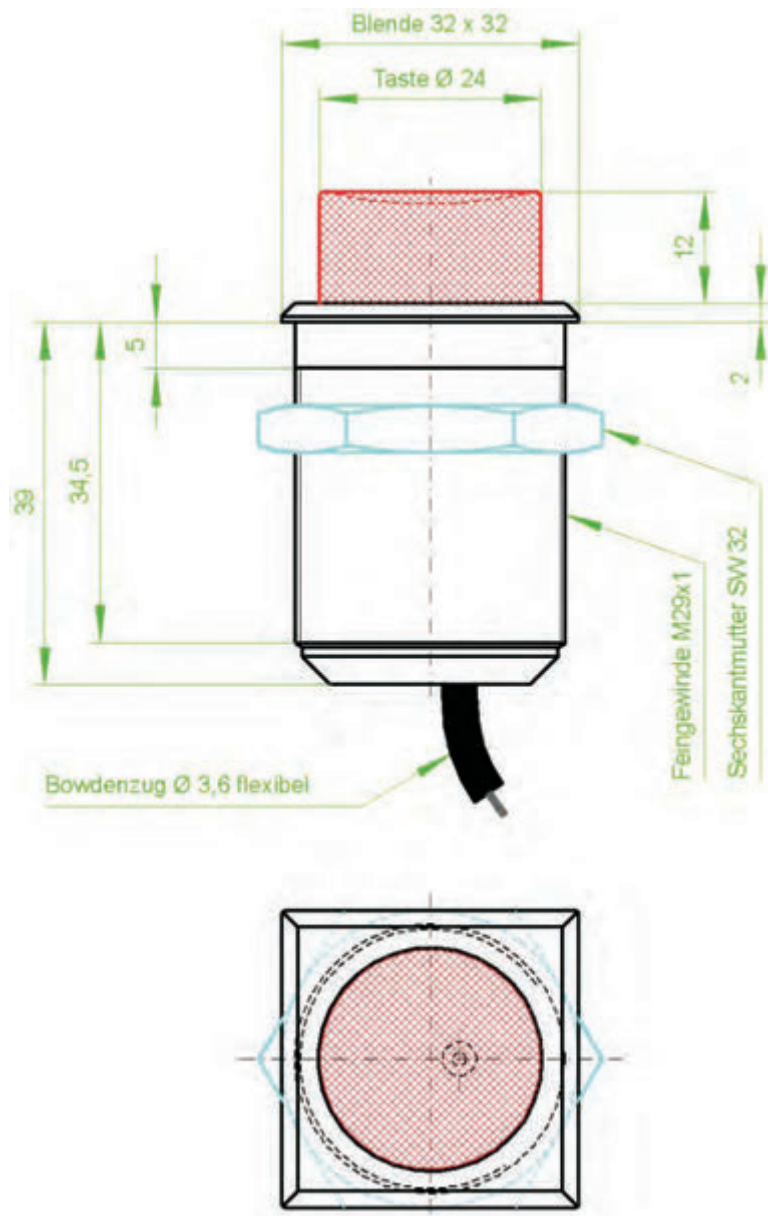

Bestellbezeichnung: EBT-201613H-
CHROM

Einbaumaße	: siehe Seite 12
Werkstoff Gehäuse / Taste	: Aluminium / Aluminium
Gehäusefarbe	: Glanzchrom
Tastenfarbe	: Glanzchrom
Betätigungsweg	: 11 mm
Übersetzung	: 1:1
steuerbare Gasfedern	: 1
max. Seilzugkraft am Taster	: 800 Gramm
Bowdenzuglänge standard	: 25/50/75/100/125/150 cm

Bestellbezeichnung: EBT-221613H-
CHROM

Einbaumaße EBT-201613H

Einbaumaße EBT-221613H

Einbaumaße EBT-221630P

Einbaumaße EBT-322924F

Einbaumaße EBT-322924HH

Einbaumaße EBT-322924H

Einbaumaße EBT-332924F

Winkel-Einbautaster Übersicht

Einbaumaße	: siehe Seite 34
Werkstoff Gehäuse / Taste	: Aluminium / Kunststoff
gehobene Ausführung	: Aluminium / Aluminium
Gehäusefarbe	: Eloxal - schwarz oder natur weitere Farben auf Anfrage
Tastenfarbe	: schwarz, rot, weiss weitere Farben auf Anfrage
gehobene Ausführung	: Eloxal - schwarz oder natur weitere Farben auf Anfrage
Betätigungsweg	: 11 mm
Übersetzung	: 1:1
steuerbare Gasfedern	: 1
max. Seilzugkraft am Taster	: 800 Gramm
Bowdenzuglänge standard	: 25/50/75/100/125/150 cm