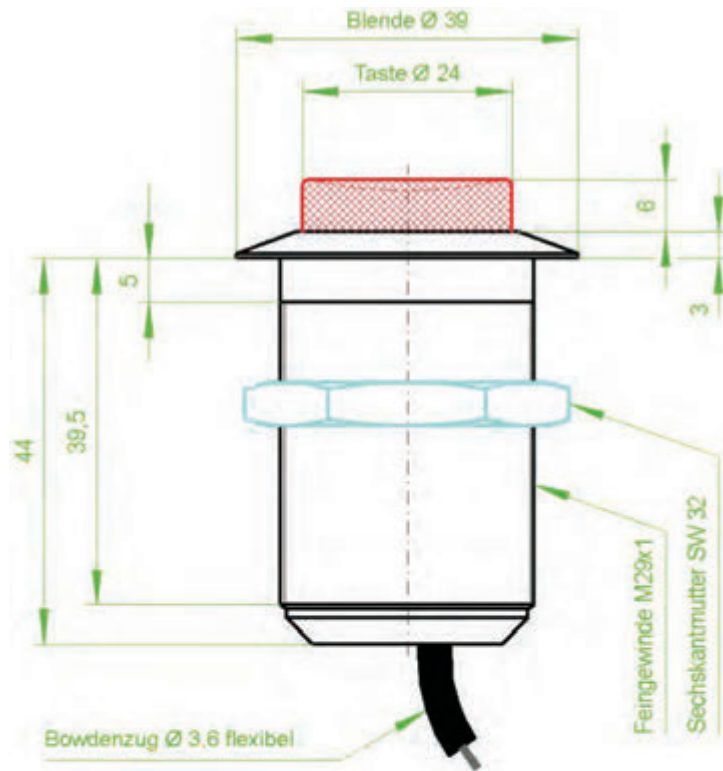

Bestellbezeichnung: EBT332924H- W

Einbaumaße EBT-332924HH

Einbaumaße EBT-332924H

Einbaumaße EBT-392924F

Einbaumaße EBT-392924HH

Einbaumaße EBT-392924H

Winkel-Einbautaster Übersicht

Einbaumaße	: siehe Seite 34
Werkstoff Gehäuse / Taste	: Aluminium / Kunststoff
gehobene Ausführung	: Aluminium / Aluminium
Gehäusefarbe	: Eloxal - schwarz oder natur weitere Farben auf Anfrage
Tastenfarbe	: schwarz, rot, weiss weitere Farben auf Anfrage
gehobene Ausführung	: Eloxal - schwarz oder natur weitere Farben auf Anfrage
Betätigungsweg	: 11 mm
Übersetzung	: 1:1
steuerbare Gasfedern	: 1
max. Seilzugkraft am Taster	: 800 Gramm
Bowdenzuglänge standard	: 25/50/75/100/125/150 cm