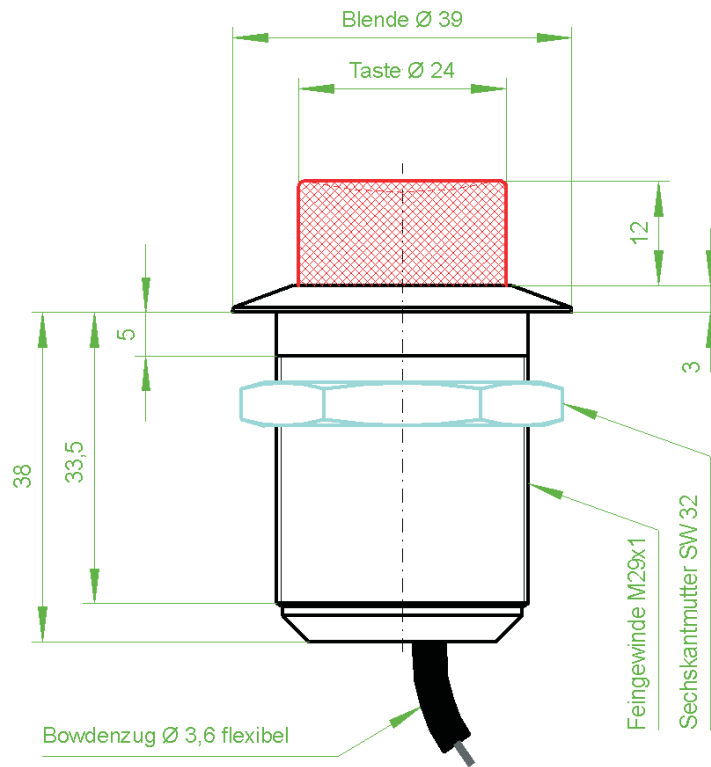

Bestellbezeichnung: EBT332924H- W

Einbaumaße EBT-332924HH

Einbaumaße EBT-332924H

Einbaumaße EBT-392924F

Einbaumaße EBT-392924HH

Einbaumaße EBT-392924H

Winkel-Einbautaster Übersicht

Einbaumaße	: siehe Seite 34
Werkstoff Gehäuse / Taste	: Aluminium / Kunststoff
gehobene Ausführung	: Aluminium / Aluminium
Gehäusefarbe	: Eloxal - schwarz oder natur weitere Farben auf Anfrage
Tastenfarbe	: schwarz, rot, weiss weitere Farben auf Anfrage
gehobene Ausführung	: Eloxal - schwarz oder natur weitere Farben auf Anfrage
Betätigungsweg	: 11 mm
Übersetzung	: 1:1
steuerbare Gasfedern	: 1
max. Seilzugkraft am Taster	: 800 Gramm
Bowdenzuglänge standard	: 25/50/75/100/125/150 cm