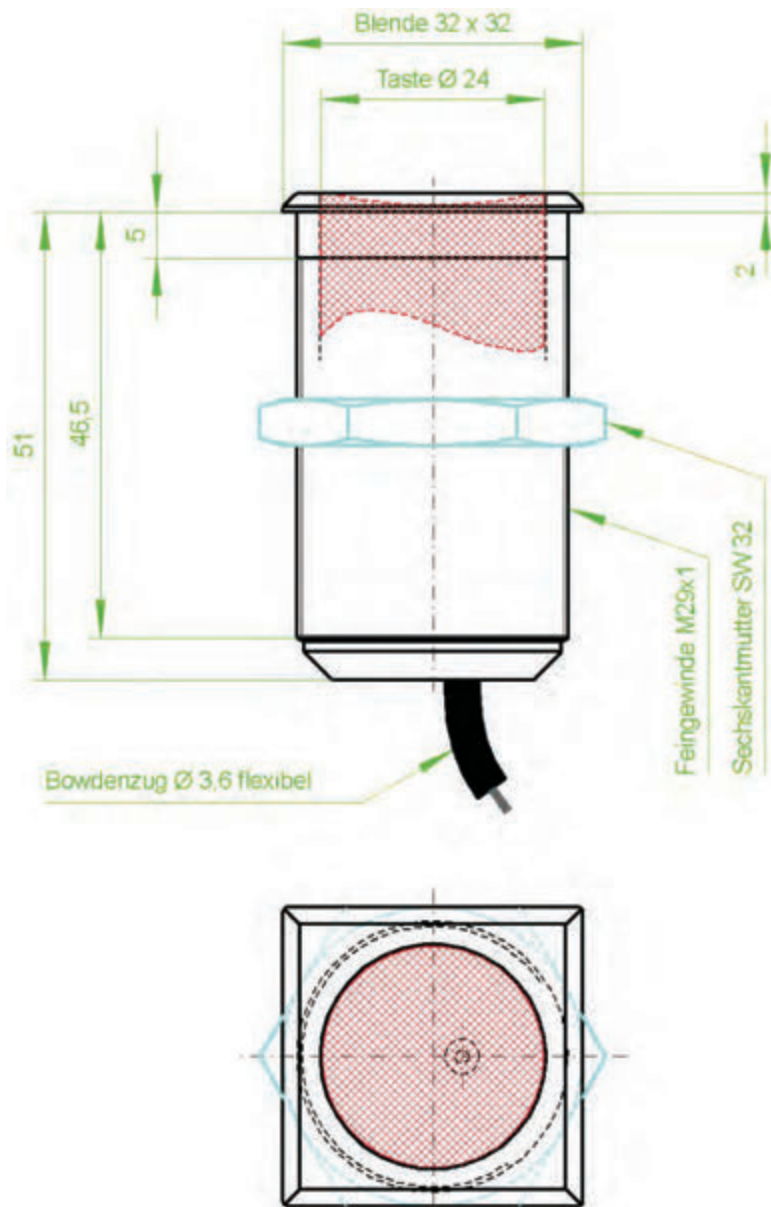

Bestellbezeichnung: EBT-201613H-
CHROM

Einbaumaße	: siehe Seite 12
Werkstoff Gehäuse / Taste	: Aluminium / Aluminium
Gehäusefarbe	: Glanzchrom
Tastenfarbe	: Glanzchrom
Betätigungsweg	: 11 mm
Übersetzung	: 1:1
steuerbare Gasfedern	: 1
max. Seilzugkraft am Taster	: 800 Gramm
Bowdenzuglänge standard	: 25/50/75/100/125/150 cm

Bestellbezeichnung: EBT-221613H-
CHROM

Einbaumaße EBT-201613H

Einbaumaße EBT-221613H

Einbaumaße EBT-221630P

Einbaumaße EBT-322924F

Einbaumaße EBT-322924HH

Einbaumaße EBT-322924H

Einbaumaße EBT-332924F

Winkel-Einbautaster Übersicht

Einbaumaße	: siehe Seite 34
Werkstoff Gehäuse / Taste	: Aluminium / Kunststoff
gehobene Ausführung	: Aluminium / Aluminium
Gehäusefarbe	: Eloxal - schwarz oder natur weitere Farben auf Anfrage
Tastenfarbe	: schwarz, rot, weiss weitere Farben auf Anfrage
gehobene Ausführung	: Eloxal - schwarz oder natur weitere Farben auf Anfrage
Betätigungsweg	: 11 mm
Übersetzung	: 1:1
steuerbare Gasfedern	: 1
max. Seilzugkraft am Taster	: 800 Gramm
Bowdenzuglänge standard	: 25/50/75/100/125/150 cm