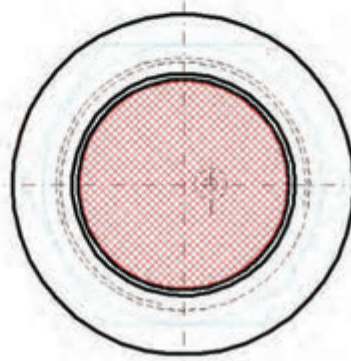

Bestellbezeichnung: EBT332924H- W

Einbaumaße EBT-332924HH

Einbaumaße EBT-332924H

Einbaumaße EBT-392924F

Einbaumaße EBT-392924HH

Einbaumaße EBT-392924H

Winkel-Einbautaster Übersicht

Einbaumaße	: siehe Seite 34
Werkstoff Gehäuse / Taste	: Aluminium / Kunststoff
gehobene Ausführung	: Aluminium / Aluminium
Gehäusefarbe	: Eloxal - schwarz oder natur weitere Farben auf Anfrage
Tastenfarbe	: schwarz, rot, weiss weitere Farben auf Anfrage
gehobene Ausführung	: Eloxal - schwarz oder natur weitere Farben auf Anfrage
Betätigungsweg	: 11 mm
Übersetzung	: 1:1
steuerbare Gasfedern	: 1
max. Seilzugkraft am Taster	: 800 Gramm
Bowdenzuglänge standard	: 25/50/75/100/125/150 cm