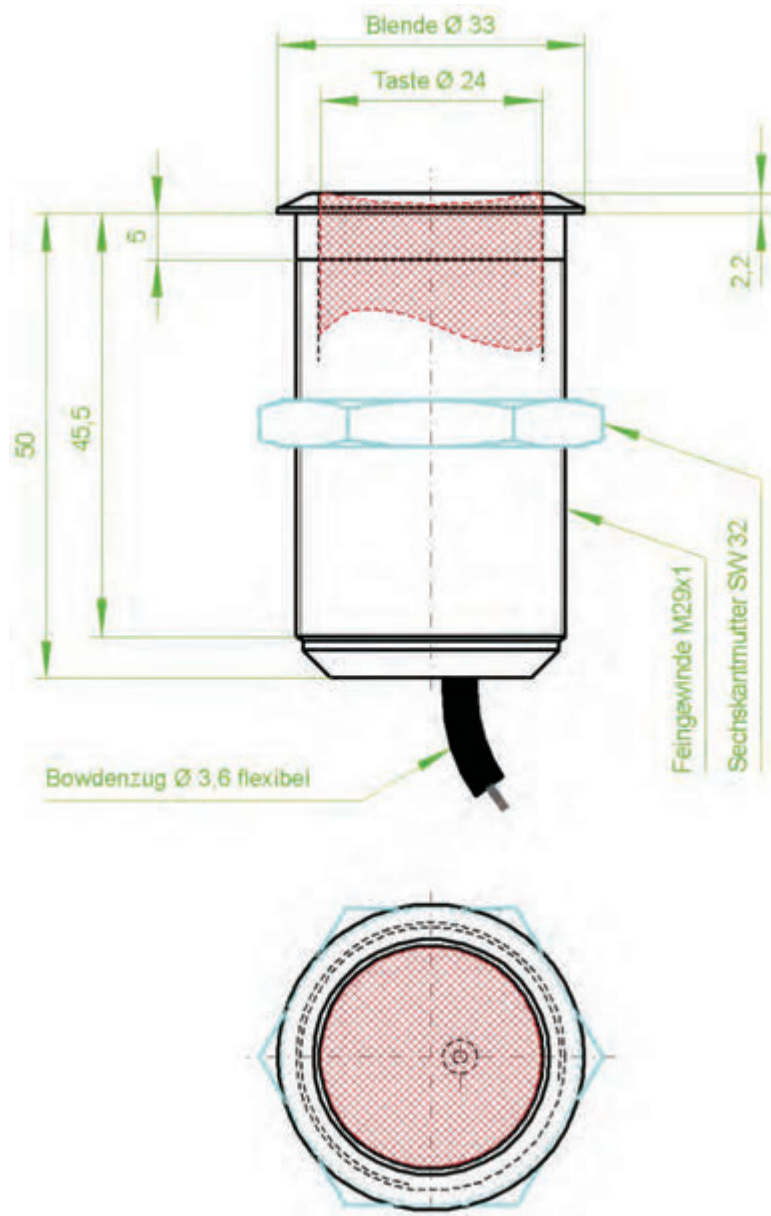

Bestellbezeichnung: EBT-201613H-
CHROM

Einbaumaße	: siehe Seite 12
Werkstoff Gehäuse / Taste	: Aluminium / Aluminium
Gehäusefarbe	: Glanzchrom
Tastenfarbe	: Glanzchrom
Betätigungsweg	: 11 mm
Übersetzung	: 1:1
steuerbare Gasfedern	: 1
max. Seilzugkraft am Taster	: 800 Gramm
Bowdenzuglänge standard	: 25/50/75/100/125/150 cm

Bestellbezeichnung: EBT-221613H-
CHROM

Einbaumaße EBT-201613H

Einbaumaße EBT-221613H

Einbaumaße EBT-221630P

Einbaumaße EBT-322924F

Einbaumaße EBT-322924HH

Einbaumaße EBT-322924H

Einbaumaße EBT-332924F

Winkel-Einbautaster Übersicht

Einbaumaße	: siehe Seite 34
Werkstoff Gehäuse / Taste	: Aluminium / Kunststoff
gehobene Ausführung	: Aluminium / Aluminium
Gehäusefarbe	: Eloxal - schwarz oder natur weitere Farben auf Anfrage
Tastenfarbe	: schwarz, rot, weiss weitere Farben auf Anfrage
gehobene Ausführung	: Eloxal - schwarz oder natur weitere Farben auf Anfrage
Betätigungsweg	: 11 mm
Übersetzung	: 1:1
steuerbare Gasfedern	: 1
max. Seilzugkraft am Taster	: 800 Gramm
Bowdenzuglänge standard	: 25/50/75/100/125/150 cm